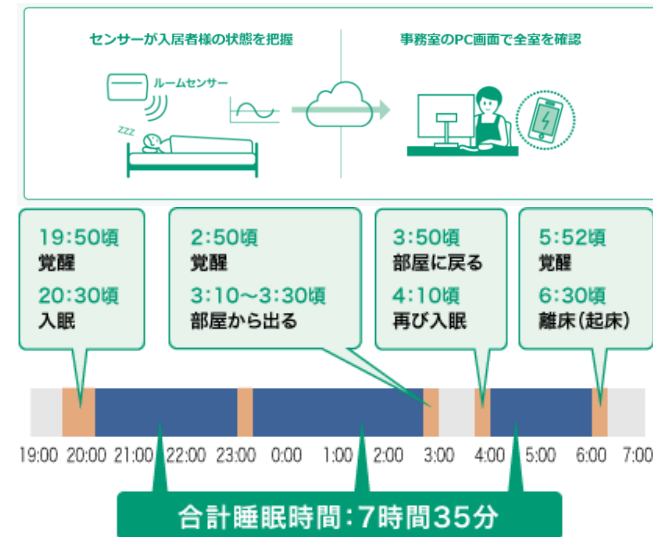

グループホーム フラタナスでは、

家庭の生活が困難になった認知症のお年寄りが家庭的な環境の中で、介護職員と一緒に共同生活を送ります。お年寄りのお一人おひとりのペースに合わせ、日常生活を共にすることにより、認知症の進行を穏やかにし、精神的に安定した生活を送っていただくことができます。

フラタナスでの一日は、お一人おひとりのペースに合わせた生活を大切にしているため、一日のスケジュールや行事などは決められていません。日々の過ごし方は個人の自由にまかせたゆったりとした生活を目標としています。入居者の方は食事の準備など、ご自分のできる範囲で行なっていただき、不足する部分を職員がお手伝いさせていただきます。また、夏祭りなどの地域行事への参加、あるいは車で外出など社会参加の機会を多く持てるように努めます。

サービスをご利用いただくには...

要介護1〜要介護5

直接お問い合わせください。
ご利用案内、空き状況等をご案内いたします。見学や資料請求もお気軽にお問い合わせください。

要介護認定を受けていない

介護認定の申請が必要です。
岩見沢市の高齢介護課にお問い合わせください。

高齢者グループホームとは...

法律上のサービス名称は「認知症対応型共同生活介護」という地域密着型サービスの一つで、認知症の診断を受けても住み慣れた地域で慣れ親しんだ安全な環境のもと、安心して生活することを目的とした施設です。

サービスを利用するためには、要支援2または要介護1〜5の認定を受けている認知症の方で、岩見沢市に住んでいる(住民票がある)必要があります。

利用料金

○介護保険料(2021年4月〜) 【円/日】

自己負担	要支援		要介護			
	2	1	2	3	4	5
	748円	752円	787円	811円	827円	844円
加算等	※ 医療連携体制加算(II)(要支援2を除く) : 39円/日 ※ 認知症専門ケア加算(I) : 3円/日・(II) : 4円/日 ※ 口腔衛生管理体制加算 : 30円/月 ※ サービス提供体制強化加算(I)イ : 22円/日 ※ 初期加算 : 30円/日(入居日から30日間に限る) ※ 介護職員処遇改善加算(I) : 算定した単位数の11.1% ※ 介護職員等特定処遇改善加算(I) : 算定した単位数の8.1% 注. 上記加算は未確定のため、変更となることがあります。					

○家賃など(2022年4月〜)

項目	金額	備考
家賃	20,000円/月	
食材費	1,350円/日	
光熱費	10,000円/月	
管理費	11,000円/月	
暖房費(10月~4月)	9,500円/月	
月額 (夏季)	81,500円	
(冬季)	91,000円	

※散髪代、紙おむつ、教養娯楽費などは実費負担

ICTの活用で安心安全を...

夜間など、人手が手薄な時間帯でも入居者の安全、安心を向上させるために「みまもりシステム」を導入しました。お部屋の高精度センサーとAI技術により、入居者の活動状況や睡眠リズムを24時間見守ります。

施設概要...

- 定員 18人(2ユニット)
- 居室 5.3帖(9.94㎡)
  呼出しボタン、TV ジャック、クローゼット
  エアコン(冷暖房)
  介護ベッドの貸出も可(有償)
- 共同設備: 食堂、台所、浴室、洗濯乾燥室、トイレ

お問合せ、ご見学は随時受付
Tel 050-3614-0766
E-mail puratanasu@iwafuku.jp